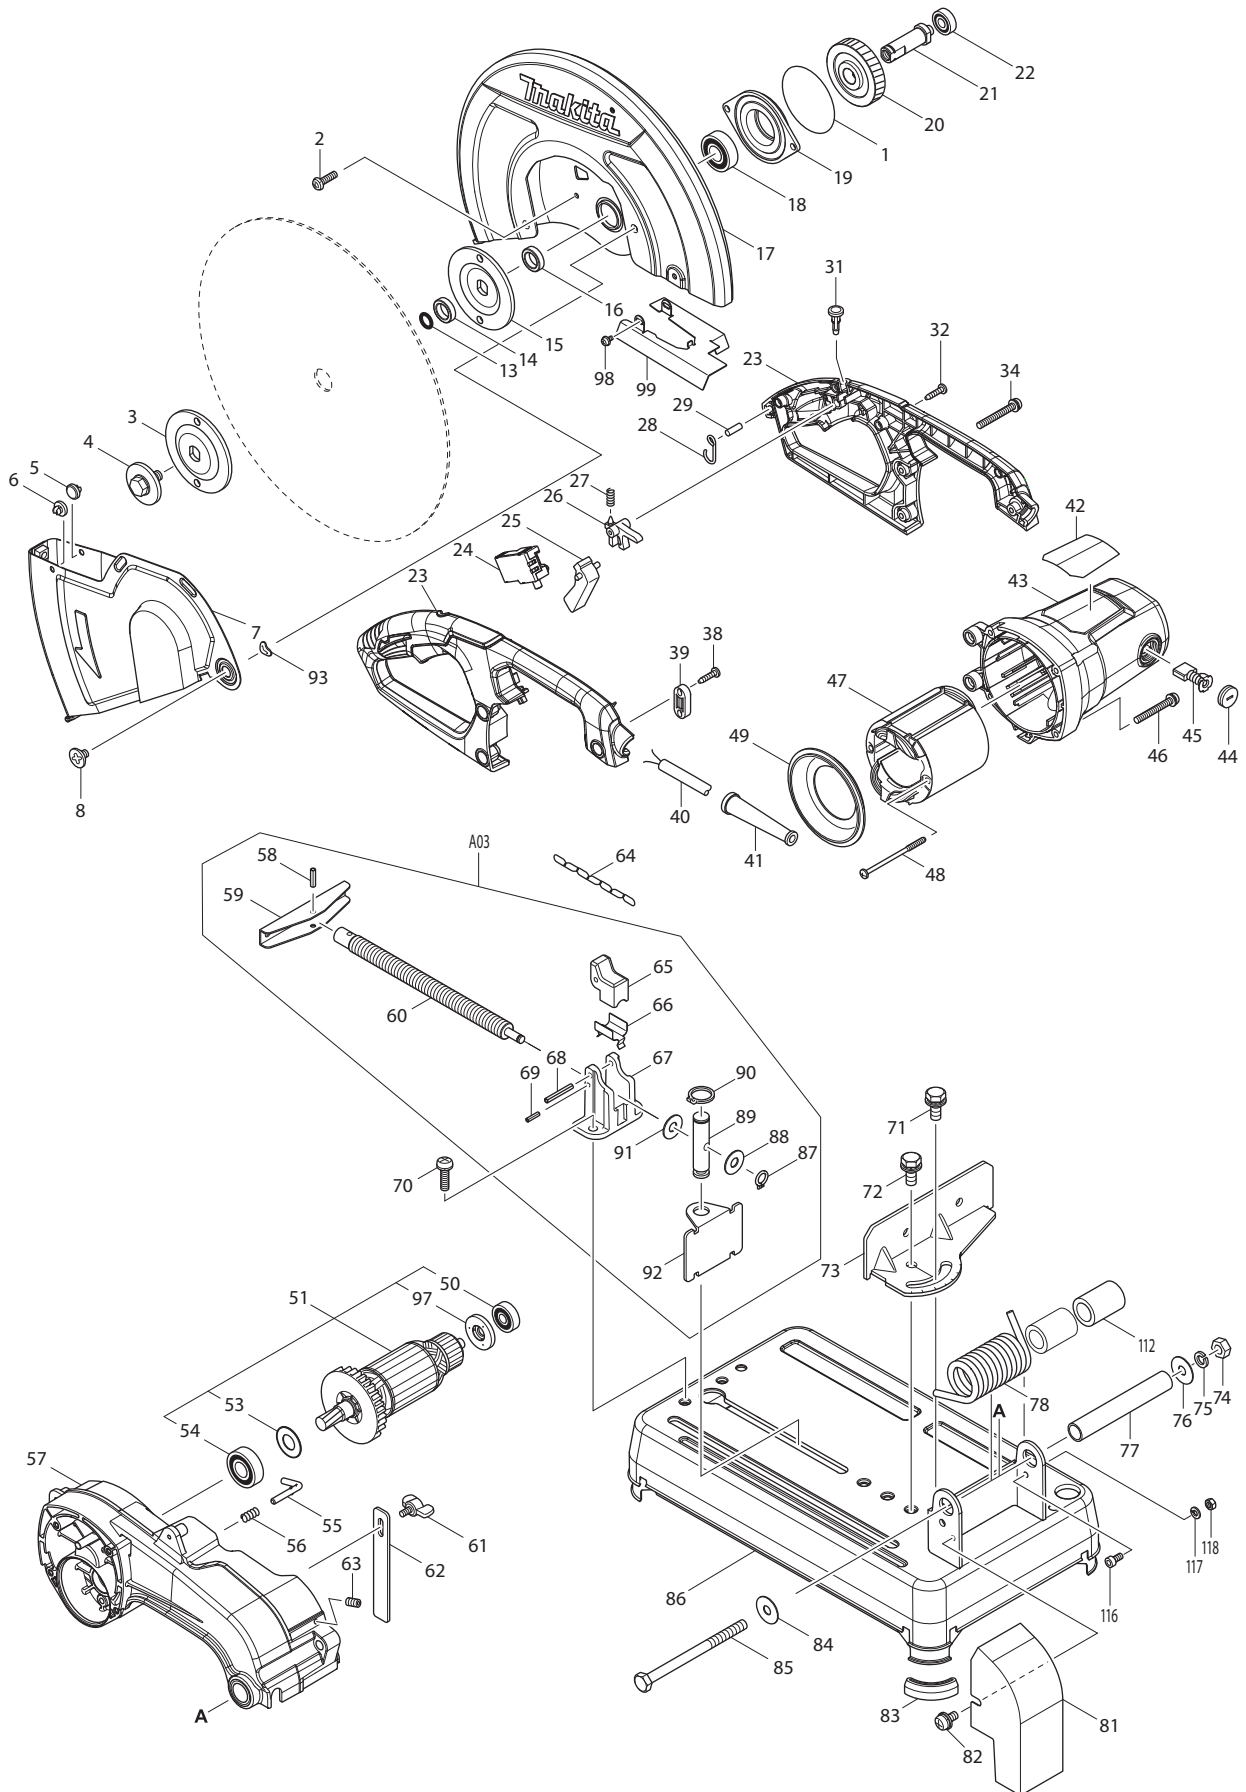

12 - 2012

LW1401

14" Portable Cut-off Saw

Item No.	Type	Sub	Part No.	Description	Qty	Unit
001			213858-0	O-RING 65	1	PC.
002			265122-5	PAN HEAD SCREW M5X20	4	PC.
003			224299-5	FLANGE 90	1	PC.
004			251680-7	HEX. BOLT M10X25	1	PC.
005			418142-0	PLUG	1	PC.
006			418142-0	PLUG	1	PC.
007			161398-1	SAFETY GUIDE	1	PC.
008			265121-7	+ FLAT HEAD SCREW M6	1	PC.
013			213180-5	O RING 14	1	PC.
014			257255-0	RING 17	1	PC.
015			224299-5	FLANGE 90	1	PC.
016			257255-0	RING 17	1	PC.
017			161400-0	SAFETY COVER	1	PC.
018			211282-1	BALL BEARING 6203ZZ	1	PC.
019	1		319393-7	BEARING BOX	1	PC.
	2		136029-1	BEARING BOX	1	PC.
		INC.		Item No. 001	1	PC.
020			227811-0	HELICAL GEAR 50	1	PC.
021			324321-9	SPINDLE	1	PC.
022	2		210199-5	BALL BEARING 6000ZZ	1	PC.
023			183C14-3	HANDLE SET	1	PC.
024			650716-3	SWITCH TGC31B	1	PC.
025			418140-4	SWITCH LEVER	1	PC.
026			418139-9	SWITCH LOCK	1	PC.
027			231397-8	COMPRESSION SPRING 4	1	PC.
028			281216-8	HANGER	1	PC.
029			268101-2	PIN 6	1	PC.
031	2		417113-4	SWITCH BUTTON	1	PC.
032			266326-2	TAPPING SCREW 4X18	4	PC.
034			265104-7	PAN HEAD SCREW M5X40	3	PC.
038			266326-2	TAPPING SCREW 4X18	2	PC.
039			687124-5	STRAIN RELIEF	1	PC.
040			664478-7	CORD W/PLUG 2P-14-3.0M,SJ	1	PC.
041			682574-9	CORD GUARD 10-90	1	PC.
042			851S55-0	NAME PLATE F/LW1401	1	PC.
043			143760-2	MOTOR HOUSING COMPLETE	1	PC.
		INC.	643712-8	BRUSH HOLDER	2	PC.
		INC.	808N19-5	CAUTION LABEL	1	PC.
044			643700-5	BRUSH HOLDER CAP 7-18	2	PC.
045			194991-6	CARBON BRUSH CB-203 2PC/SET W/ORIGIN	1	SET
046			265104-7	PAN HEAD SCREW M5X40	4	PC.
047			593907-2	FIELD ASS'Y 115V	1	PC.
		INC.	654197-3	RING TERMINAL	2	PC.
		INC.	654502-4	CONNECTOR P-2	2	PC.
048			265A13-6	TAPPING SCREW 5X85	2	PC.
049			418143-8	BAFFLE PLATE	1	PC.
050			210070-3	BALL BEARING 6200ZZ	1	PC.
051			513461-0	ARMATURE ASS'Y 115V	1	PC.
		INC.		Item No. 50,53-54,97		
053			267714-6	WASHER 15	1	PC.
054			211240-7	BALL BEARING 6200ZZ	1	PC.
055			324322-7	STOPPER	1	PC.
056			233372-0	COMPRESSION SPRING 7	1	PC.
057	4		140D69-7	* GEAR HOUSING COMPLETE	1	PC.
		INC.	263029-9	* RUBBER PIN 6	1	PC.